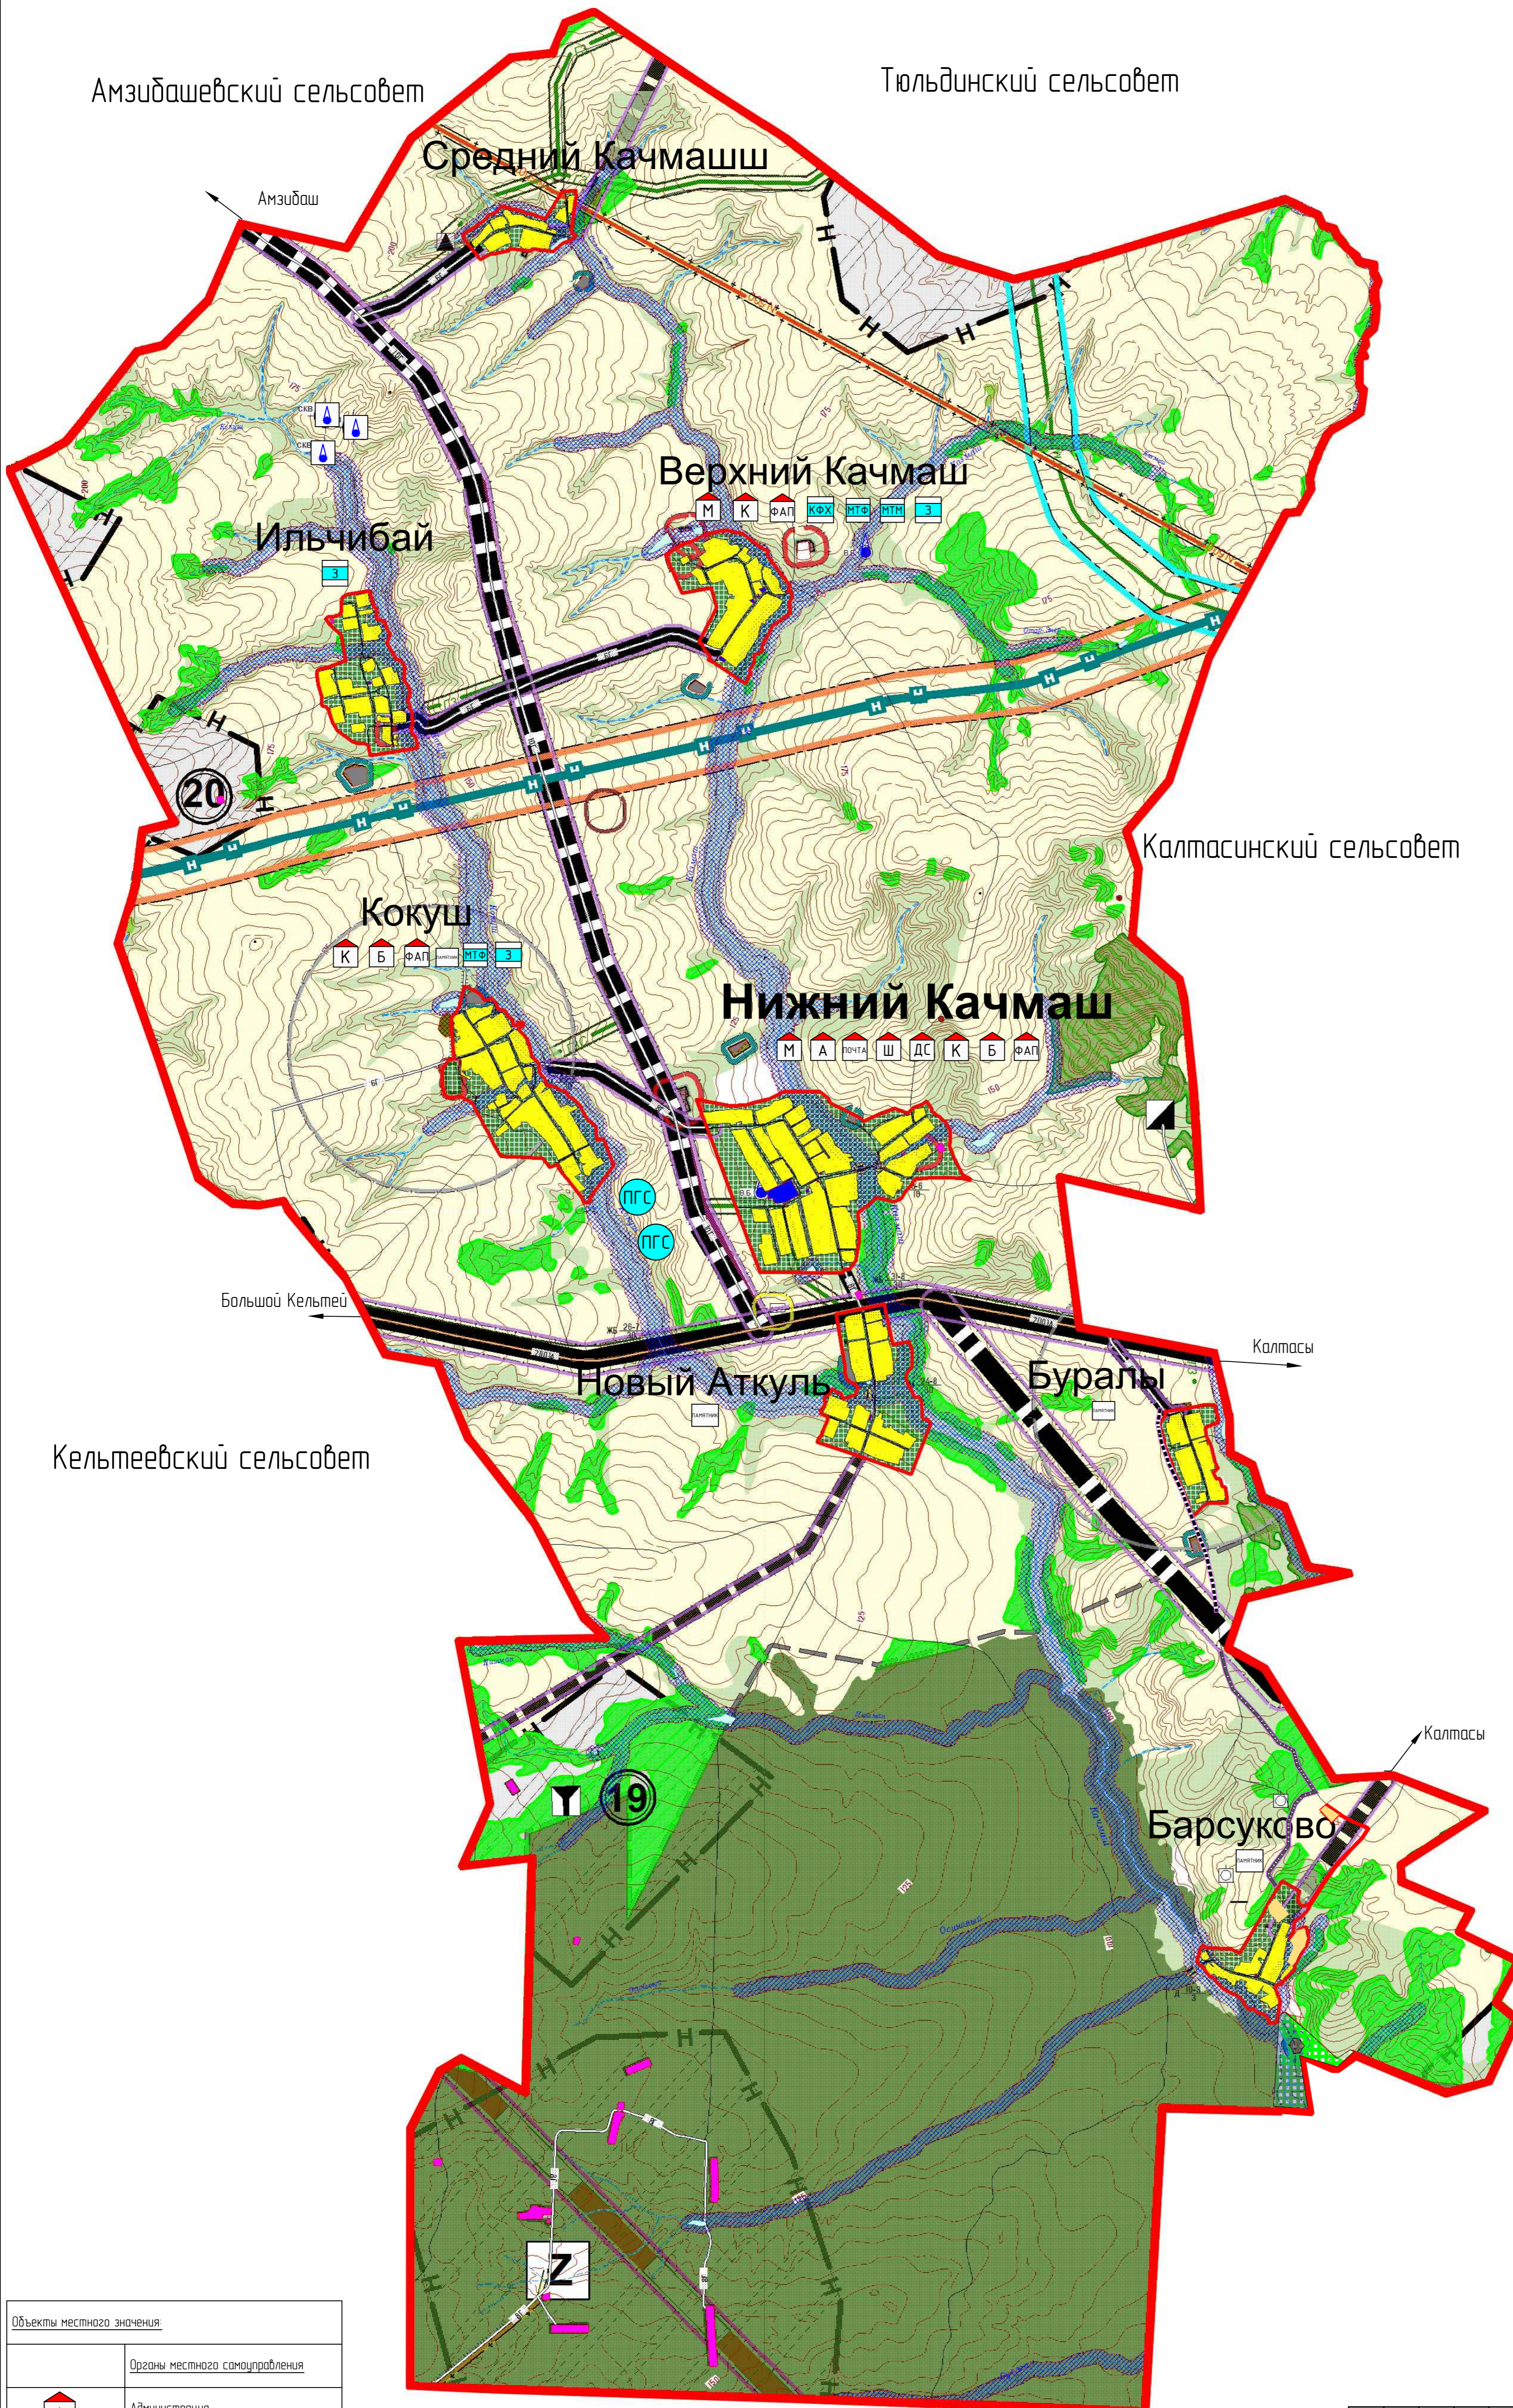

НИЖНЕКАЧМАШЕВСКИЙ СЕЛЬСОВЕТ

ГП-5. Сельское поселение Нижнекачмашевский сельсовет. Карта современного использования территории (Опорный план). Карта современных функциональных зон. Карта современных границ населенного пункта. Карта современных зон с особыми условиями использования территории. Калтасинский район Республики Башкортостан. М 1:25000

Условные обозначения:	
Территориальные границы:	
	Сельского поселения
	Населенного пункта
	Лесничеств
Функциональные зоны:	
	Сельскохозяйственные земли внутри населенных пунктов
	Земли населенных пунктов
Жилая зона	
	Зона личного подсобного хозяйства
Общественно-деловая зона	
	Зона всех видов общественно-деловой застройки
Производственная зона	
	Зона объектов производственного назначения
Зона инженерной и транспортной инфраструктуры	
	Дороги местного значения
	Дороги грунтовые проселочные
	Дороги районного значения
	Скважины источников водоснабжения
	Подстанция
	Границы добычи нефти
	Магистральный нефтепровод
	Магистральный газопровод
	Газопровод высокого давления
	Линия электропередач 500 кВ
	Железная дорога (проект)
Рекреационная зона	
	Леса в лесостепной зоне
	Государственный лесной фонд
	Зона поверхностных водных объектов
	Пересыхающие реки
	Луга
	Пашни
Зоны с особыми условиями использования территории	
	Водоохранная зона водных объектов
	Санитарно-защитная зона от кладбищ
	Санитарно-защитная зона от промышленных объектов
	Санитарно-защитная зона от ТБО
	Санитарно-защитная зона от районных автодорог
	Санитарно-защитная зона от ЛЭП
	Санитарно-защитная зона от газопровода высокого давления
	Санитарно-защитная зона от магистрального газопровода
	Санитарно-защитная зона от магистрального нефтепровода
	Санитарно-защитная зона от АГЭС
Зона особого назначения	
	Зона кладбищ
	Зона ТБО
Полезные ископаемые	
	Песок-опочитель
	Кирпичная глина
	Песчано-гравийная смесь
	Месторождение нефти